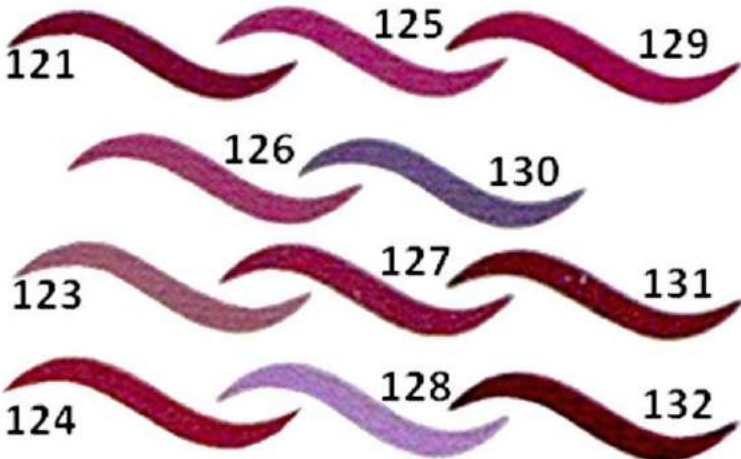

ROSSETTI VOLUME! € 4.99

BC040 BC041 BC042 BC043 BC044 BC045 BC046 BC047

**BC0048
€ 4.99**

**LIPSTICK
EFFETTO
MATT**

56 55 57 58 59 60 61 62

**MATITE LABBRA MORBIDE
COD. BC0049 € 5.99**

**MATITE
SOPRAC-
CIGLIA
CON
SPAZZOLINO
BC0003
€ 7.99**

BC001
NUOVI ROSSETTI
 TRUE COLOR- € 4.99

BC060
NUOVI ROSSETTI
 BRILLANTI
 € 4.99

63 64 65 66 67 68 69 70

BC061
GLITTER
 LIPGLOSS
 € 3.99

24 25 26 27 28 29 30 31 32 33